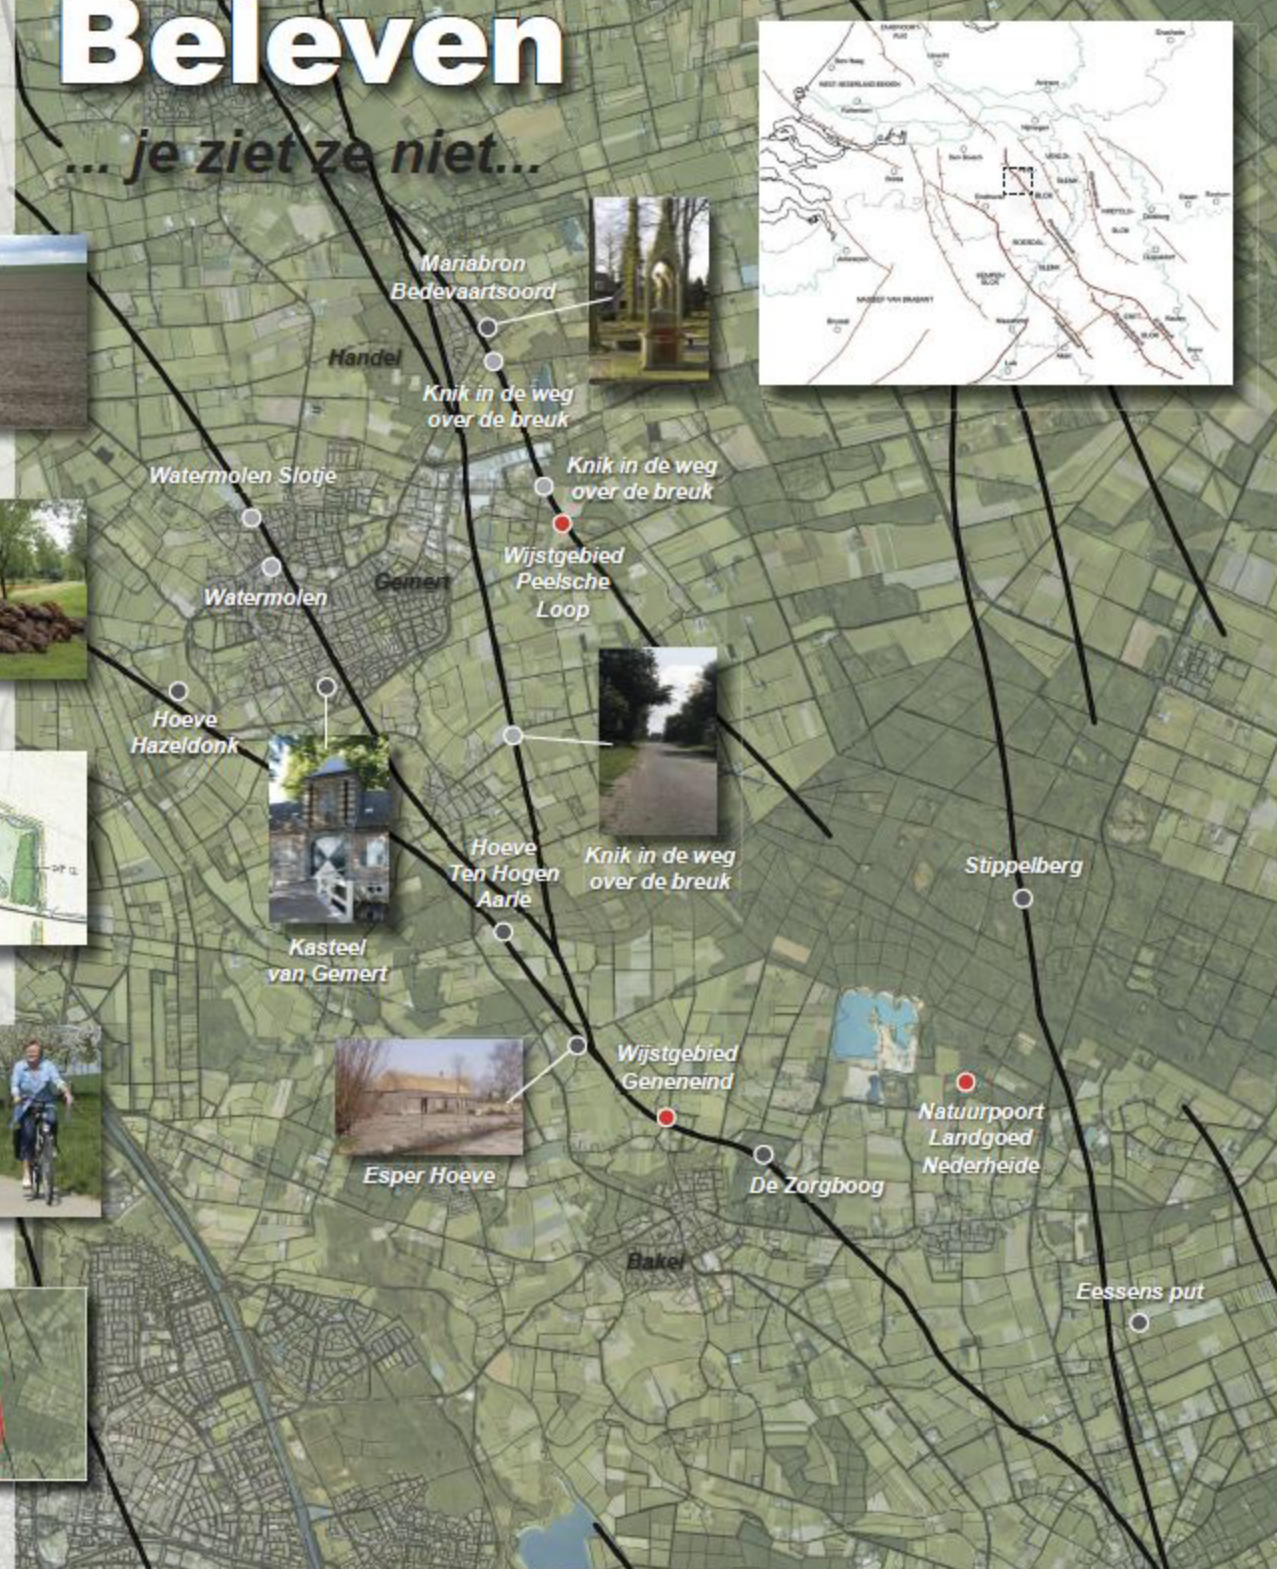

Breuken Beleven

Ze zijn er wel maar ... je ziet ze niet...

Projecten

Breuken Markeren
Ontwerpopdracht Design Academy

Wijstgebied Peelse Loop
Ligging breuklijn visualiseren

Wijstgebied Geneineind
Ligging breuklijn visualiseren

Informatiepunt
Natuurpoort Landgoed Nederheide

Toeristische Routing
In samenwerking met ANWB

Aflesbaarheid van het landschap

Invulling wateropgave

Natuurontwikkeling bevorderen

Stimulering toerisme

Educatie